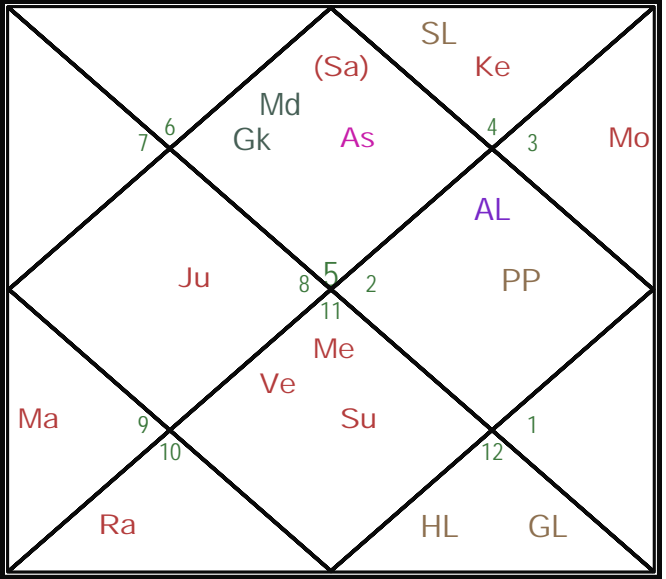

Natal Chart Rasi

Natal Chart D-9

Vimsottari Dasa (started from Moon):

Rah	Rah 1989-10-19	Jup 1992-06-29	Sat 1994-11-24	Merc 1997-10-01	Ket 2000-04-15
	Ven 2001-05-04	Sun 2004-05-04	Moon 2005-03-28	Mars 2006-10-01	
Jup	Jup 2007-10-19	Sat 2009-12-06	Merc 2012-06-16	Ket 2014-09-25	Ven 2015-08-31
	Sun 2018-04-28	Moon 2019-02-15	Mars 2020-06-16	Rah 2021-05-23	
Sat	Sat 2023-10-19	Merc 2026-10-22	Ket 2029-06-29	Ven 2030-08-09	Sun 2033-10-10
	Moon 2034-09-22	Mars 2036-04-18	Rah 2037-05-29	Jup 2040-04-03	
Merc	Merc 2042-10-19	Ket 2045-03-13	Ven 2046-03-11	Sun 2049-01-10	Moon 2049-11-18
	Mars 2051-04-16	Rah 2052-04-12	Jup 2054-11-03	Sat 2057-02-06	
Ket	Ket 2059-10-20	Ven 2060-03-13	Sun 2061-05-14	Moon 2061-09-22	Mars 2062-04-19
	Rah 2062-09-19	Jup 2063-10-08	Sat 2064-09-12	Merc 2065-10-22	
Ven	Ven 2066-10-19	Sun 2070-02-15	Moon 2071-02-15	Mars 2072-10-19	Rah 2073-12-18
	Jup 2076-12-18	Sat 2079-08-19	Merc 2082-10-20	Ket 2085-08-19	
Sun	Sun 2086-10-20	Moon 2087-02-03	Mars 2087-08-07	Rah 2087-12-13	Jup 2088-11-06
	Sat 2089-08-25	Merc 2090-08-07	Ket 2091-06-11	Ven 2091-10-20	
Moon	Moon 2092-10-19	Mars 2093-08-19	Rah 2094-03-17	Jup 2095-09-19	Sat 2097-01-16
	Merc 2098-08-19	Ket 2100-01-17	Ven 2100-08-20	Sun 2102-04-17	
Mars	Mars 2102-10-21	Rah 2103-03-15	Jup 2104-04-02	Sat 2105-03-09	Merc 2106-04-17
	Ket 2107-04-15	Ven 2107-09-14	Sun 2108-11-13	Moon 2109-03-18	

Natal Chart D-10

Natal Chart D-4

Natal Chart D-16

Natal Chart D-2 (Kn)

Natal Chart D-5

Natal Chart D-40

Natal Chart D-12

Natal Chart D-3

Natal Chart D-7

Natal Chart D-27

Natal Chart D-24

Natal Chart D-20

Natal Chart D-6

Natal Chart D-8

Natal Chart D-11

Natal Chart D-30