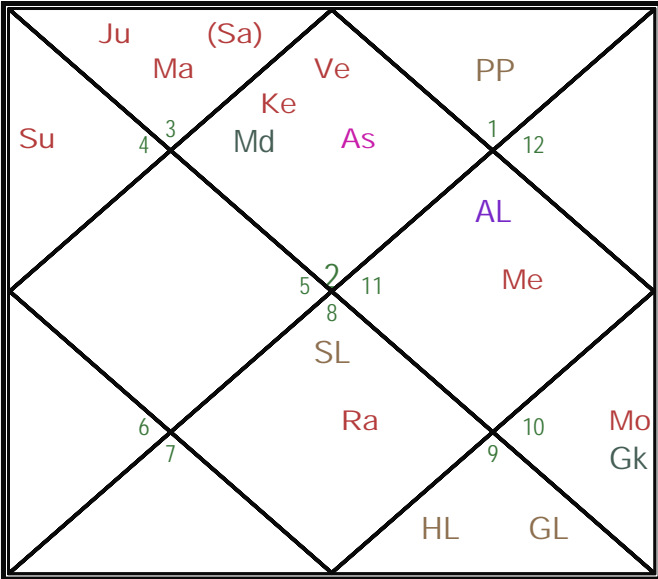

Natal Chart Rasi

Natal Chart D-9

Vimsottari Dasa (started from Moon):

Rah	Rah 1989-10-19	Jup 1992-06-29	Sat 1994-11-24	Merc 1997-10-01	Ket 2000-04-15
	Ven 2001-05-04	Sun 2004-05-04	Moon 2005-03-28	Mars 2006-10-01	
Jup	Jup 2007-10-19	Sat 2009-12-06	Merc 2012-06-16	Ket 2014-09-25	Ven 2015-08-31
	Sun 2018-04-28	Moon 2019-02-15	Mars 2020-06-16	Rah 2021-05-23	
Sat	Sat 2023-10-19	Merc 2026-10-22	Ket 2029-06-29	Ven 2030-08-09	Sun 2033-10-10
	Moon 2034-09-22	Mars 2036-04-18	Rah 2037-05-29	Jup 2040-04-03	
Merc	Merc 2042-10-19	Ket 2045-03-13	Ven 2046-03-11	Sun 2049-01-10	Moon 2049-11-18
	Mars 2051-04-16	Rah 2052-04-12	Jup 2054-11-03	Sat 2057-02-06	
Ket	Ket 2059-10-20	Ven 2060-03-13	Sun 2061-05-14	Moon 2061-09-22	Mars 2062-04-19
	Rah 2062-09-19	Jup 2063-10-08	Sat 2064-09-12	Merc 2065-10-22	
Ven	Ven 2066-10-19	Sun 2070-02-15	Moon 2071-02-15	Mars 2072-10-19	Rah 2073-12-18
	Jup 2076-12-18	Sat 2079-08-19	Merc 2082-10-20	Ket 2085-08-19	
Sun	Sun 2086-10-20	Moon 2087-02-03	Mars 2087-08-07	Rah 2087-12-13	Jup 2088-11-06
	Sat 2089-08-25	Merc 2090-08-07	Ket 2091-06-11	Ven 2091-10-20	
Moon	Moon 2092-10-19	Mars 2093-08-19	Rah 2094-03-17	Jup 2095-09-19	Sat 2097-01-16
	Merc 2098-08-19	Ket 2100-01-17	Ven 2100-08-20	Sun 2102-04-17	
Mars	Mars 2102-10-21	Rah 2103-03-15	Jup 2104-04-02	Sat 2105-03-09	Merc 2106-04-17
	Ket 2107-04-15	Ven 2107-09-14	Sun 2108-11-13	Moon 2109-03-18	

Natal Chart D-10

Natal Chart D-4

Natal Chart D-16

Natal Chart D-2 (Kn)

Natal Chart D-5

Natal Chart D-40

Natal Chart D-12

Natal Chart D-3

Natal Chart D-7

Natal Chart D-27

Natal Chart D-24

Natal Chart D-20

Natal Chart D-6

Natal Chart D-8

Natal Chart D-11

Natal Chart D-30