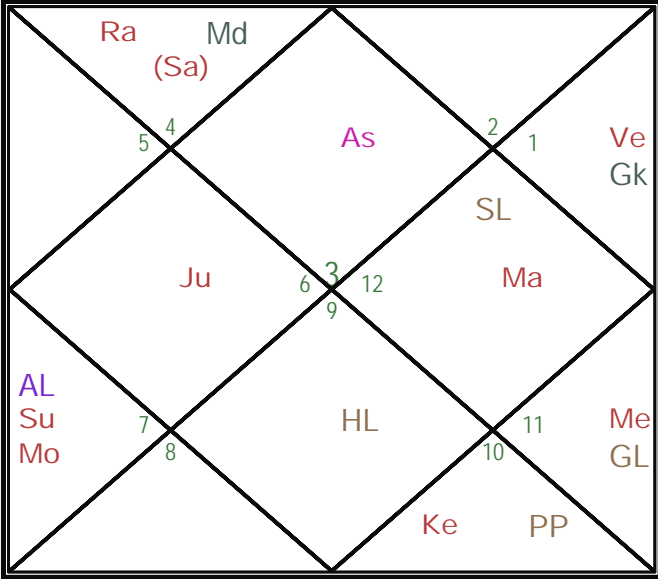

Natal Chart Rasi

Natal Chart D-9

Vimsottari Dasa (started from Moon):

Rah	Rah 1989-10-19	Jup 1992-06-29	Sat 1994-11-24	Merc 1997-10-01	Ket 2000-04-15
	Ven 2001-05-04	Sun 2004-05-04	Moon 2005-03-28	Mars 2006-10-01	
Jup	Jup 2007-10-19	Sat 2009-12-06	Merc 2012-06-16	Ket 2014-09-25	Ven 2015-08-31
	Sun 2018-04-28	Moon 2019-02-15	Mars 2020-06-16	Rah 2021-05-23	
Sat	Sat 2023-10-19	Merc 2026-10-22	Ket 2029-06-29	Ven 2030-08-09	Sun 2033-10-10
	Moon 2034-09-22	Mars 2036-04-18	Rah 2037-05-29	Jup 2040-04-03	
Merc	Merc 2042-10-19	Ket 2045-03-13	Ven 2046-03-11	Sun 2049-01-10	Moon 2049-11-18
	Mars 2051-04-16	Rah 2052-04-12	Jup 2054-11-03	Sat 2057-02-06	
Ket	Ket 2059-10-20	Ven 2060-03-13	Sun 2061-05-14	Moon 2061-09-22	Mars 2062-04-19
	Rah 2062-09-19	Jup 2063-10-08	Sat 2064-09-12	Merc 2065-10-22	
Ven	Ven 2066-10-19	Sun 2070-02-15	Moon 2071-02-15	Mars 2072-10-19	Rah 2073-12-18
	Jup 2076-12-18	Sat 2079-08-19	Merc 2082-10-20	Ket 2085-08-19	
Sun	Sun 2086-10-20	Moon 2087-02-03	Mars 2087-08-07	Rah 2087-12-13	Jup 2088-11-06
	Sat 2089-08-25	Merc 2090-08-07	Ket 2091-06-11	Ven 2091-10-20	
Moon	Moon 2092-10-19	Mars 2093-08-19	Rah 2094-03-17	Jup 2095-09-19	Sat 2097-01-16
	Merc 2098-08-19	Ket 2100-01-17	Ven 2100-08-20	Sun 2102-04-17	
Mars	Mars 2102-10-21	Rah 2103-03-15	Jup 2104-04-02	Sat 2105-03-09	Merc 2106-04-17
	Ket 2107-04-15	Ven 2107-09-14	Sun 2108-11-13	Moon 2109-03-18	

Natal Chart D-10

Natal Chart D-4

Natal Chart D-16

Natal Chart D-2 (Kn)

Natal Chart D-5

Natal Chart D-40

Natal Chart D-12

Natal Chart D-3

Natal Chart D-7

Natal Chart D-27

Natal Chart D-24

Natal Chart D-20

Natal Chart D-6

Natal Chart D-8

Natal Chart D-11

Natal Chart D-30