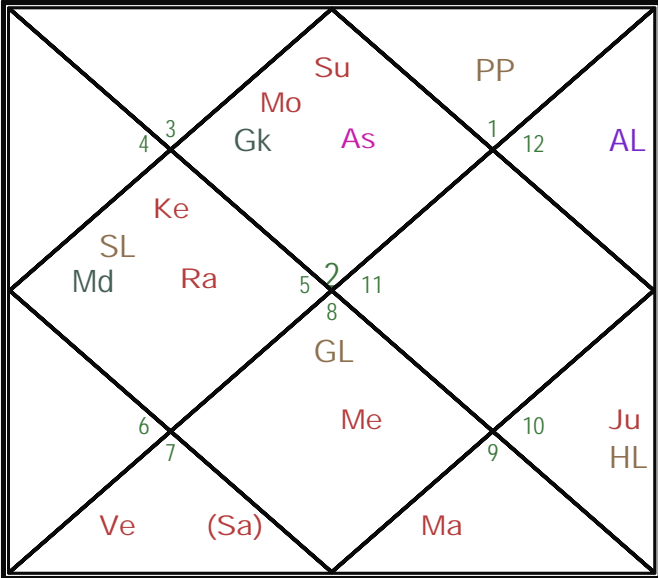

Natal Chart D-45