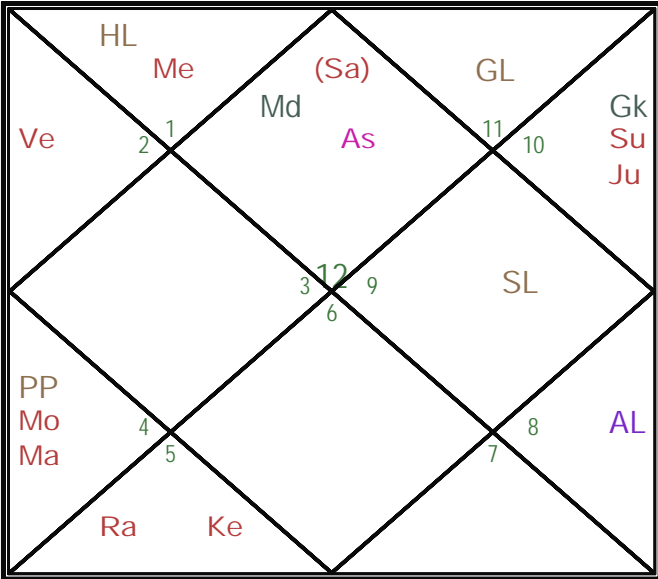

Natal Chart Rasi

Natal Chart D-9

Vimsottari Dasa (started from Moon):

Rah	Rah 1989-10-19	Jup 1992-06-29	Sat 1994-11-24	Merc 1997-10-01	Ket 2000-04-15
	Ven 2001-05-04	Sun 2004-05-04	Moon 2005-03-28	Mars 2006-10-01	
Jup	Jup 2007-10-19	Sat 2009-12-06	Merc 2012-06-16	Ket 2014-09-25	Ven 2015-08-31
	Sun 2018-04-28	Moon 2019-02-15	Mars 2020-06-16	Rah 2021-05-23	
Sat	Sat 2023-10-19	Merc 2026-10-22	Ket 2029-06-29	Ven 2030-08-09	Sun 2033-10-10
	Moon 2034-09-22	Mars 2036-04-18	Rah 2037-05-29	Jup 2040-04-03	
Merc	Merc 2042-10-19	Ket 2045-03-13	Ven 2046-03-11	Sun 2049-01-10	Moon 2049-11-18
	Mars 2051-04-16	Rah 2052-04-12	Jup 2054-11-03	Sat 2057-02-06	
Ket	Ket 2059-10-20	Ven 2060-03-13	Sun 2061-05-14	Moon 2061-09-22	Mars 2062-04-19
	Rah 2062-09-19	Jup 2063-10-08	Sat 2064-09-12	Merc 2065-10-22	
Ven	Ven 2066-10-19	Sun 2070-02-15	Moon 2071-02-15	Mars 2072-10-19	Rah 2073-12-18
	Jup 2076-12-18	Sat 2079-08-19	Merc 2082-10-20	Ket 2085-08-19	
Sun	Sun 2086-10-20	Moon 2087-02-03	Mars 2087-08-07	Rah 2087-12-13	Jup 2088-11-06
	Sat 2089-08-25	Merc 2090-08-07	Ket 2091-06-11	Ven 2091-10-20	
Moon	Moon 2092-10-19	Mars 2093-08-19	Rah 2094-03-17	Jup 2095-09-19	Sat 2097-01-16
	Merc 2098-08-19	Ket 2100-01-17	Ven 2100-08-20	Sun 2102-04-17	
Mars	Mars 2102-10-21	Rah 2103-03-15	Jup 2104-04-02	Sat 2105-03-09	Merc 2106-04-17
	Ket 2107-04-15	Ven 2107-09-14	Sun 2108-11-13	Moon 2109-03-18	

Natal Chart D-10

Natal Chart D-4

Natal Chart D-16

Natal Chart D-2 (Kn)

Natal Chart D-5

Natal Chart D-40

Natal Chart D-12

Natal Chart D-3

Natal Chart D-7

Natal Chart D-27

Natal Chart D-24

Natal Chart D-20

Natal Chart D-6

Natal Chart D-8

Natal Chart D-11

Natal Chart D-30