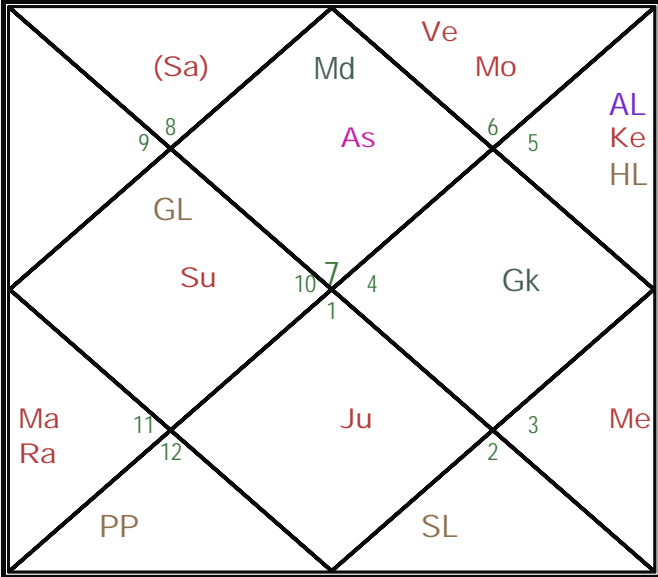

Natal Chart Rasi

Natal Chart D-9

Vimsottari Dasa (started from Moon):

Rah	Rah 1989-10-19	Jup 1992-06-29	Sat 1994-11-24	Merc 1997-10-01	Ket 2000-04-15
	Ven 2001-05-04	Sun 2004-05-04	Moon 2005-03-28	Mars 2006-10-01	
Jup	Jup 2007-10-19	Sat 2009-12-06	Merc 2012-06-16	Ket 2014-09-25	Ven 2015-08-31
	Sun 2018-04-28	Moon 2019-02-15	Mars 2020-06-16	Rah 2021-05-23	
Sat	Sat 2023-10-19	Merc 2026-10-22	Ket 2029-06-29	Ven 2030-08-09	Sun 2033-10-10
	Moon 2034-09-22	Mars 2036-04-18	Rah 2037-05-29	Jup 2040-04-03	
Merc	Merc 2042-10-19	Ket 2045-03-13	Ven 2046-03-11	Sun 2049-01-10	Moon 2049-11-18
	Mars 2051-04-16	Rah 2052-04-12	Jup 2054-11-03	Sat 2057-02-06	
Ket	Ket 2059-10-20	Ven 2060-03-13	Sun 2061-05-14	Moon 2061-09-22	Mars 2062-04-19
	Rah 2062-09-19	Jup 2063-10-08	Sat 2064-09-12	Merc 2065-10-22	
Ven	Ven 2066-10-19	Sun 2070-02-15	Moon 2071-02-15	Mars 2072-10-19	Rah 2073-12-18
	Jup 2076-12-18	Sat 2079-08-19	Merc 2082-10-20	Ket 2085-08-19	
Sun	Sun 2086-10-20	Moon 2087-02-03	Mars 2087-08-07	Rah 2087-12-13	Jup 2088-11-06
	Sat 2089-08-25	Merc 2090-08-07	Ket 2091-06-11	Ven 2091-10-20	
Moon	Moon 2092-10-19	Mars 2093-08-19	Rah 2094-03-17	Jup 2095-09-19	Sat 2097-01-16
	Merc 2098-08-19	Ket 2100-01-17	Ven 2100-08-20	Sun 2102-04-17	
Mars	Mars 2102-10-21	Rah 2103-03-15	Jup 2104-04-02	Sat 2105-03-09	Merc 2106-04-17
	Ket 2107-04-15	Ven 2107-09-14	Sun 2108-11-13	Moon 2109-03-18	

Natal Chart D-10

Natal Chart D-4

Natal Chart D-16

Natal Chart D-2 (Kn)

Natal Chart D-5

Natal Chart D-40

Natal Chart D-12

Natal Chart D-3

Natal Chart D-7

Natal Chart D-27

Natal Chart D-24

Natal Chart D-20

Natal Chart D-6

Natal Chart D-8

Natal Chart D-11

Natal Chart D-30