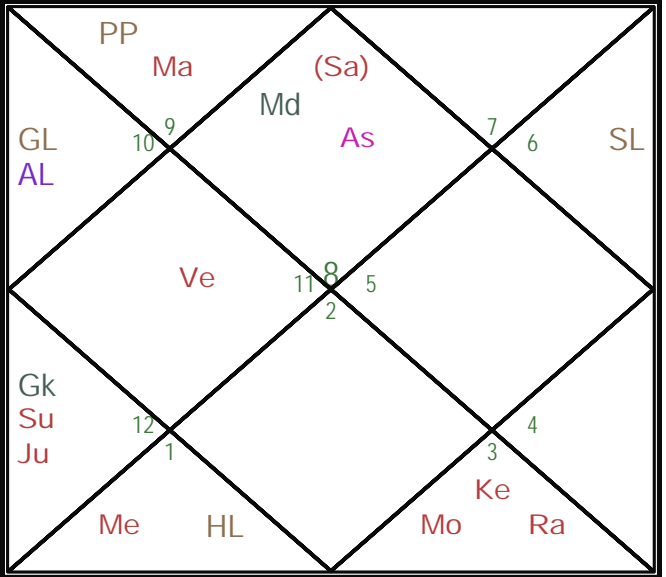

Natal Chart Rasi

Natal Chart D-9

Vimsottari Dasa (started from Moon):

Rah	Rah 1989-10-19	Jup 1992-06-29	Sat 1994-11-24	Merc 1997-10-01	Ket 2000-04-15
	Ven 2001-05-04	Sun 2004-05-04	Moon 2005-03-28	Mars 2006-10-01	
Jup	Jup 2007-10-19	Sat 2009-12-06	Merc 2012-06-16	Ket 2014-09-25	Ven 2015-08-31
	Sun 2018-04-28	Moon 2019-02-15	Mars 2020-06-16	Rah 2021-05-23	
Sat	Sat 2023-10-19	Merc 2026-10-22	Ket 2029-06-29	Ven 2030-08-09	Sun 2033-10-10
	Moon 2034-09-22	Mars 2036-04-18	Rah 2037-05-29	Jup 2040-04-03	
Merc	Merc 2042-10-19	Ket 2045-03-13	Ven 2046-03-11	Sun 2049-01-10	Moon 2049-11-18
	Mars 2051-04-16	Rah 2052-04-12	Jup 2054-11-03	Sat 2057-02-06	
Ket	Ket 2059-10-20	Ven 2060-03-13	Sun 2061-05-14	Moon 2061-09-22	Mars 2062-04-19
	Rah 2062-09-19	Jup 2063-10-08	Sat 2064-09-12	Merc 2065-10-22	
Ven	Ven 2066-10-19	Sun 2070-02-15	Moon 2071-02-15	Mars 2072-10-19	Rah 2073-12-18
	Jup 2076-12-18	Sat 2079-08-19	Merc 2082-10-20	Ket 2085-08-19	
Sun	Sun 2086-10-20	Moon 2087-02-03	Mars 2087-08-07	Rah 2087-12-13	Jup 2088-11-06
	Sat 2089-08-25	Merc 2090-08-07	Ket 2091-06-11	Ven 2091-10-20	
Moon	Moon 2092-10-19	Mars 2093-08-19	Rah 2094-03-17	Jup 2095-09-19	Sat 2097-01-16
	Merc 2098-08-19	Ket 2100-01-17	Ven 2100-08-20	Sun 2102-04-17	
Mars	Mars 2102-10-21	Rah 2103-03-15	Jup 2104-04-02	Sat 2105-03-09	Merc 2106-04-17
	Ket 2107-04-15	Ven 2107-09-14	Sun 2108-11-13	Moon 2109-03-18	

Natal Chart D-10

Natal Chart D-4

Natal Chart D-16

Natal Chart D-2 (Kn)

Natal Chart D-5

Natal Chart D-40

Natal Chart D-12

Natal Chart D-3

Natal Chart D-7

Natal Chart D-27

Natal Chart D-24

Natal Chart D-20

Natal Chart D-6

Natal Chart D-8

Natal Chart D-11

Natal Chart D-30