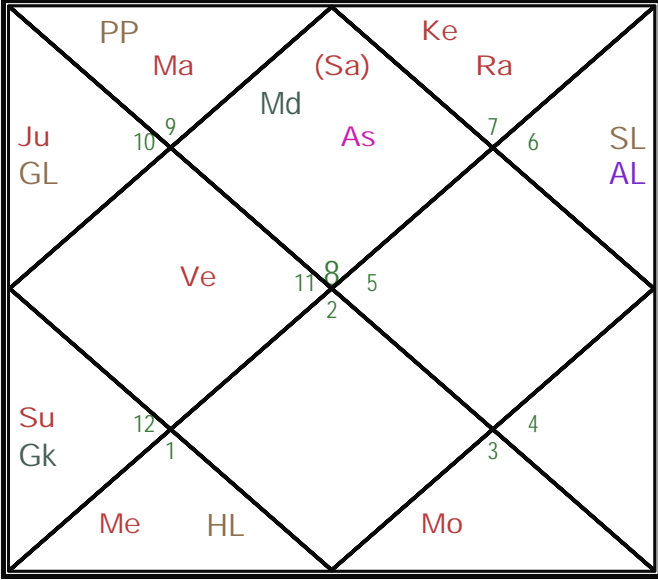

Natal Chart Rasi

Natal Chart D-9

Vimsottari Dasa (started from Moon):

Rah	Rah 1989-10-19	Jup 1992-06-29	Sat 1994-11-24	Merc 1997-10-01	Ket 2000-04-15
	Ven 2001-05-04	Sun 2004-05-04	Moon 2005-03-28	Mars 2006-10-01	
Jup	Jup 2007-10-19	Sat 2009-12-06	Merc 2012-06-16	Ket 2014-09-25	Ven 2015-08-31
	Sun 2018-04-28	Moon 2019-02-15	Mars 2020-06-16	Rah 2021-05-23	
Sat	Sat 2023-10-19	Merc 2026-10-22	Ket 2029-06-29	Ven 2030-08-09	Sun 2033-10-10
	Moon 2034-09-22	Mars 2036-04-18	Rah 2037-05-29	Jup 2040-04-03	
Merc	Merc 2042-10-19	Ket 2045-03-13	Ven 2046-03-11	Sun 2049-01-10	Moon 2049-11-18
	Mars 2051-04-16	Rah 2052-04-12	Jup 2054-11-03	Sat 2057-02-06	
Ket	Ket 2059-10-20	Ven 2060-03-13	Sun 2061-05-14	Moon 2061-09-22	Mars 2062-04-19
	Rah 2062-09-19	Jup 2063-10-08	Sat 2064-09-12	Merc 2065-10-22	
Ven	Ven 2066-10-19	Sun 2070-02-15	Moon 2071-02-15	Mars 2072-10-19	Rah 2073-12-18
	Jup 2076-12-18	Sat 2079-08-19	Merc 2082-10-20	Ket 2085-08-19	
Sun	Sun 2086-10-20	Moon 2087-02-03	Mars 2087-08-07	Rah 2087-12-13	Jup 2088-11-06
	Sat 2089-08-25	Merc 2090-08-07	Ket 2091-06-11	Ven 2091-10-20	
Moon	Moon 2092-10-19	Mars 2093-08-19	Rah 2094-03-17	Jup 2095-09-19	Sat 2097-01-16
	Merc 2098-08-19	Ket 2100-01-17	Ven 2100-08-20	Sun 2102-04-17	
Mars	Mars 2102-10-21	Rah 2103-03-15	Jup 2104-04-02	Sat 2105-03-09	Merc 2106-04-17
	Ket 2107-04-15	Ven 2107-09-14	Sun 2108-11-13	Moon 2109-03-18	

Natal Chart D-10

Natal Chart D-4

Natal Chart D-16

Natal Chart D-2 (Kn)

Natal Chart D-5

Natal Chart D-40

Natal Chart D-12

Natal Chart D-3

Natal Chart D-7

Natal Chart D-27

Natal Chart D-24

Natal Chart D-20

Natal Chart D-6

Natal Chart D-8

Natal Chart D-11

Natal Chart D-30