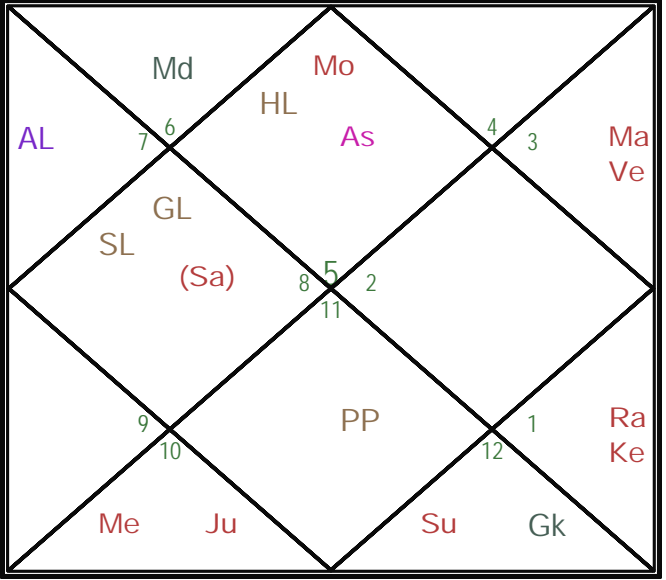

Natal Chart Rasi

Natal Chart D-9

Vimsottari Dasa (started from Moon):

Rah	Rah 1989-10-19	Jup 1992-06-29	Sat 1994-11-24	Merc 1997-10-01	Ket 2000-04-15
	Ven 2001-05-04	Sun 2004-05-04	Moon 2005-03-28	Mars 2006-10-01	
Jup	Jup 2007-10-19	Sat 2009-12-06	Merc 2012-06-16	Ket 2014-09-25	Ven 2015-08-31
	Sun 2018-04-28	Moon 2019-02-15	Mars 2020-06-16	Rah 2021-05-23	
Sat	Sat 2023-10-19	Merc 2026-10-22	Ket 2029-06-29	Ven 2030-08-09	Sun 2033-10-10
	Moon 2034-09-22	Mars 2036-04-18	Rah 2037-05-29	Jup 2040-04-03	
Merc	Merc 2042-10-19	Ket 2045-03-13	Ven 2046-03-11	Sun 2049-01-10	Moon 2049-11-18
	Mars 2051-04-16	Rah 2052-04-12	Jup 2054-11-03	Sat 2057-02-06	
Ket	Ket 2059-10-20	Ven 2060-03-13	Sun 2061-05-14	Moon 2061-09-22	Mars 2062-04-19
	Rah 2062-09-19	Jup 2063-10-08	Sat 2064-09-12	Merc 2065-10-22	
Ven	Ven 2066-10-19	Sun 2070-02-15	Moon 2071-02-15	Mars 2072-10-19	Rah 2073-12-18
	Jup 2076-12-18	Sat 2079-08-19	Merc 2082-10-20	Ket 2085-08-19	
Sun	Sun 2086-10-20	Moon 2087-02-03	Mars 2087-08-07	Rah 2087-12-13	Jup 2088-11-06
	Sat 2089-08-25	Merc 2090-08-07	Ket 2091-06-11	Ven 2091-10-20	
Moon	Moon 2092-10-19	Mars 2093-08-19	Rah 2094-03-17	Jup 2095-09-19	Sat 2097-01-16
	Merc 2098-08-19	Ket 2100-01-17	Ven 2100-08-20	Sun 2102-04-17	
Mars	Mars 2102-10-21	Rah 2103-03-15	Jup 2104-04-02	Sat 2105-03-09	Merc 2106-04-17
	Ket 2107-04-15	Ven 2107-09-14	Sun 2108-11-13	Moon 2109-03-18	

Natal Chart D-10

Natal Chart D-4

Natal Chart D-16

Natal Chart D-2 (Kn)

Natal Chart D-5

Natal Chart D-40

Natal Chart D-12

Natal Chart D-3

Natal Chart D-7

Natal Chart D-27

Natal Chart D-24

Natal Chart D-20

Natal Chart D-6

Natal Chart D-8

Natal Chart D-11

Natal Chart D-30