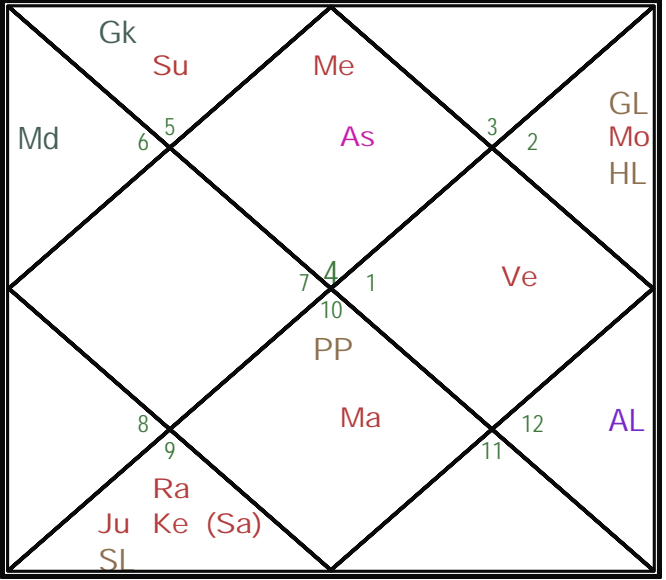

Natal Chart Rasi

Natal Chart D-9

Vimsottari Dasa (started from Moon):

Rah	Rah 1989-10-19	Jup 1992-06-29	Sat 1994-11-24	Merc 1997-10-01	Ket 2000-04-15
	Ven 2001-05-04	Sun 2004-05-04	Moon 2005-03-28	Mars 2006-10-01	
Jup	Jup 2007-10-19	Sat 2009-12-06	Merc 2012-06-16	Ket 2014-09-25	Ven 2015-08-31
	Sun 2018-04-28	Moon 2019-02-15	Mars 2020-06-16	Rah 2021-05-23	
Sat	Sat 2023-10-19	Merc 2026-10-22	Ket 2029-06-29	Ven 2030-08-09	Sun 2033-10-10
	Moon 2034-09-22	Mars 2036-04-18	Rah 2037-05-29	Jup 2040-04-03	
Merc	Merc 2042-10-19	Ket 2045-03-13	Ven 2046-03-11	Sun 2049-01-10	Moon 2049-11-18
	Mars 2051-04-16	Rah 2052-04-12	Jup 2054-11-03	Sat 2057-02-06	
Ket	Ket 2059-10-20	Ven 2060-03-13	Sun 2061-05-14	Moon 2061-09-22	Mars 2062-04-19
	Rah 2062-09-19	Jup 2063-10-08	Sat 2064-09-12	Merc 2065-10-22	
Ven	Ven 2066-10-19	Sun 2070-02-15	Moon 2071-02-15	Mars 2072-10-19	Rah 2073-12-18
	Jup 2076-12-18	Sat 2079-08-19	Merc 2082-10-20	Ket 2085-08-19	
Sun	Sun 2086-10-20	Moon 2087-02-03	Mars 2087-08-07	Rah 2087-12-13	Jup 2088-11-06
	Sat 2089-08-25	Merc 2090-08-07	Ket 2091-06-11	Ven 2091-10-20	
Moon	Moon 2092-10-19	Mars 2093-08-19	Rah 2094-03-17	Jup 2095-09-19	Sat 2097-01-16
	Merc 2098-08-19	Ket 2100-01-17	Ven 2100-08-20	Sun 2102-04-17	
Mars	Mars 2102-10-21	Rah 2103-03-15	Jup 2104-04-02	Sat 2105-03-09	Merc 2106-04-17
	Ket 2107-04-15	Ven 2107-09-14	Sun 2108-11-13	Moon 2109-03-18	

Natal Chart D-10

Natal Chart D-4

Natal Chart D-16

Natal Chart D-2 (Kn)

Natal Chart D-5

Natal Chart D-40

Natal Chart D-12

Natal Chart D-3

Natal Chart D-7

Natal Chart D-27

Natal Chart D-24

Natal Chart D-20

Natal Chart D-6

Natal Chart D-8

Natal Chart D-11

Natal Chart D-30