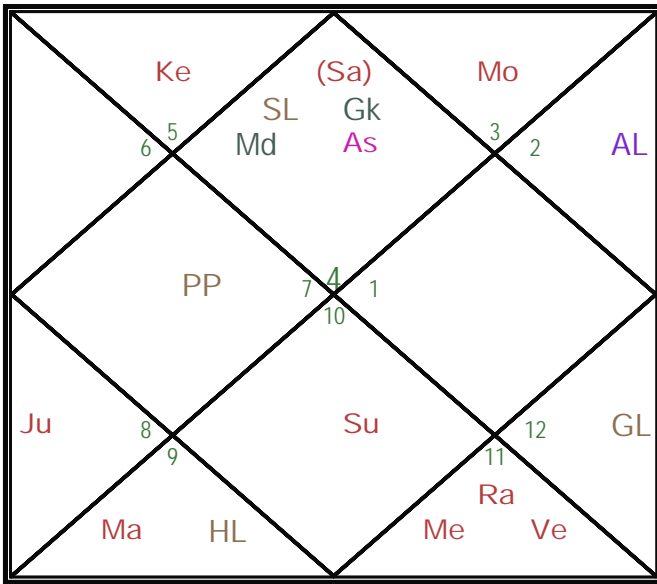

xyz

January 30, 2007

5:37:07 pm (5:00 West of GMT)

71 W 41' 10", 42 N 12' 10" (South Grafton, Massachusetts, USA)

Lunar day: Vyaya Magha Sukla Trayodasi (26.95% left)

Nakshatra: Aardra (3.94% left)

Tuesday, Vishkambha Yoga, Taitula Karana, Mercury Hora

Natal Chart Rasi

Natal Chart D-9

Vimsottari Dasa (started from Moon):

Rah	Rah 1989-10-19	Jup 1992-06-29	Sat 1994-11-24	Merc 1997-10-01	Ket 2000-04-15
	Ven 2001-05-04	Sun 2004-05-04	Moon 2005-03-28	Mars 2006-10-01	
Jup	Jup 2007-10-19	Sat 2009-12-06	Merc 2012-06-16	Ket 2014-09-25	Ven 2015-08-31
	Sun 2018-04-28	Moon 2019-02-15	Mars 2020-06-16	Rah 2021-05-23	
Sat	Sat 2023-10-19	Merc 2026-10-22	Ket 2029-06-29	Ven 2030-08-09	Sun 2033-10-10
	Moon 2034-09-22	Mars 2036-04-18	Rah 2037-05-29	Jup 2040-04-03	
Merc	Merc 2042-10-19	Ket 2045-03-13	Ven 2046-03-11	Sun 2049-01-10	Moon 2049-11-18
	Mars 2051-04-16	Rah 2052-04-12	Jup 2054-11-03	Sat 2057-02-06	
Ket	Ket 2059-10-20	Ven 2060-03-13	Sun 2061-05-14	Moon 2061-09-22	Mars 2062-04-19
	Rah 2062-09-19	Jup 2063-10-08	Sat 2064-09-12	Merc 2065-10-22	
Ven	Ven 2066-10-19	Sun 2070-02-15	Moon 2071-02-15	Mars 2072-10-19	Rah 2073-12-18
	Jup 2076-12-18	Sat 2079-08-19	Merc 2082-10-20	Ket 2085-08-19	
Sun	Sun 2086-10-20	Moon 2087-02-03	Mars 2087-08-07	Rah 2087-12-13	Jup 2088-11-06
	Sat 2089-08-25	Merc 2090-08-07	Ket 2091-06-11	Ven 2091-10-20	
Moon	Moon 2092-10-19	Mars 2093-08-19	Rah 2094-03-17	Jup 2095-09-19	Sat 2097-01-16
	Merc 2098-08-19	Ket 2100-01-17	Ven 2100-08-20	Sun 2102-04-17	
Mars	Mars 2102-10-21	Rah 2103-03-15	Jup 2104-04-02	Sat 2105-03-09	Merc 2106-04-17
	Ket 2107-04-15	Ven 2107-09-14	Sun 2108-11-13	Moon 2109-03-18	