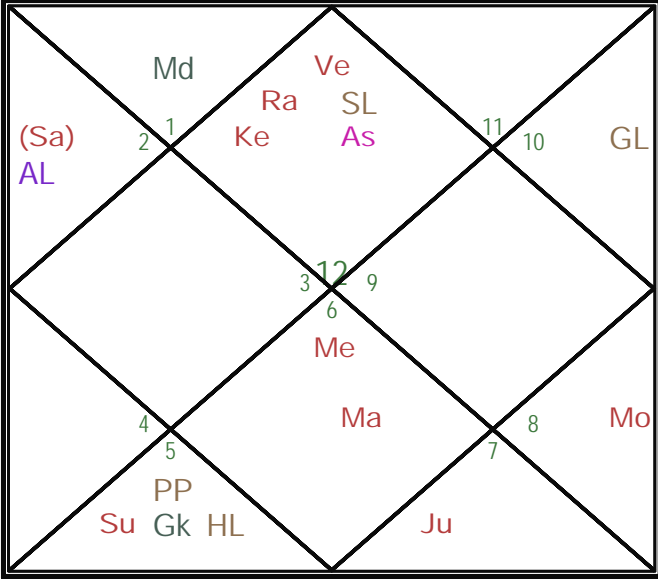

Natal Chart Rasi

Natal Chart D-9

Vimsottari Dasa (started from Moon):

Rah	Rah 1989-10-19	Jup 1992-06-29	Sat 1994-11-24	Merc 1997-10-01	Ket 2000-04-15
	Ven 2001-05-04	Sun 2004-05-04	Moon 2005-03-28	Mars 2006-10-01	
Jup	Jup 2007-10-19	Sat 2009-12-06	Merc 2012-06-16	Ket 2014-09-25	Ven 2015-08-31
	Sun 2018-04-28	Moon 2019-02-15	Mars 2020-06-16	Rah 2021-05-23	
Sat	Sat 2023-10-19	Merc 2026-10-22	Ket 2029-06-29	Ven 2030-08-09	Sun 2033-10-10
	Moon 2034-09-22	Mars 2036-04-18	Rah 2037-05-29	Jup 2040-04-03	
Merc	Merc 2042-10-19	Ket 2045-03-13	Ven 2046-03-11	Sun 2049-01-10	Moon 2049-11-18
	Mars 2051-04-16	Rah 2052-04-12	Jup 2054-11-03	Sat 2057-02-06	
Ket	Ket 2059-10-20	Ven 2060-03-13	Sun 2061-05-14	Moon 2061-09-22	Mars 2062-04-19
	Rah 2062-09-19	Jup 2063-10-08	Sat 2064-09-12	Merc 2065-10-22	
Ven	Ven 2066-10-19	Sun 2070-02-15	Moon 2071-02-15	Mars 2072-10-19	Rah 2073-12-18
	Jup 2076-12-18	Sat 2079-08-19	Merc 2082-10-20	Ket 2085-08-19	
Sun	Sun 2086-10-20	Moon 2087-02-03	Mars 2087-08-07	Rah 2087-12-13	Jup 2088-11-06
	Sat 2089-08-25	Merc 2090-08-07	Ket 2091-06-11	Ven 2091-10-20	
Moon	Moon 2092-10-19	Mars 2093-08-19	Rah 2094-03-17	Jup 2095-09-19	Sat 2097-01-16
	Merc 2098-08-19	Ket 2100-01-17	Ven 2100-08-20	Sun 2102-04-17	
Mars	Mars 2102-10-21	Rah 2103-03-15	Jup 2104-04-02	Sat 2105-03-09	Merc 2106-04-17
	Ket 2107-04-15	Ven 2107-09-14	Sun 2108-11-13	Moon 2109-03-18	

Natal Chart D-10

Natal Chart D-4

Natal Chart D-16

Natal Chart D-2 (Kn)

Natal Chart D-5

Natal Chart D-40

Natal Chart D-12

Natal Chart D-3

Natal Chart D-7

Natal Chart D-27

Natal Chart D-24

Natal Chart D-20

Natal Chart D-6

Natal Chart D-8

Natal Chart D-11

Natal Chart D-30