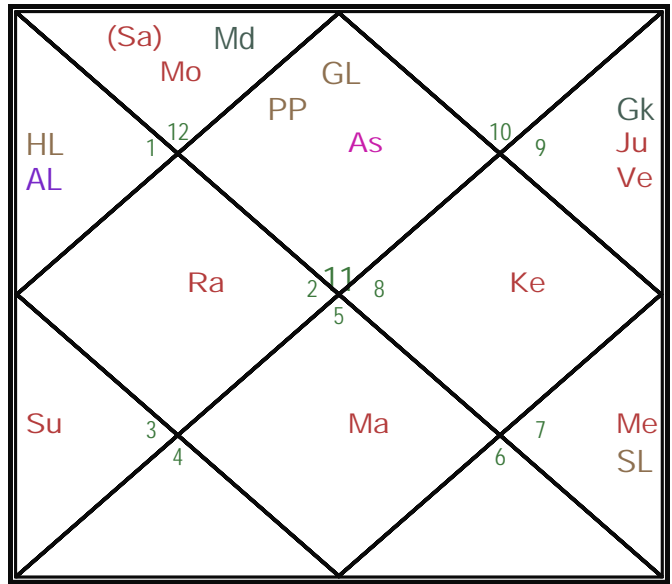

xyz

January 30, 2007

5:37:07 pm (5:00 West of GMT)

71 W 41' 10", 42 N 12' 10" (South Grafton, Massachusetts, USA)

Lunar day: Vyaya Magha Sukla Trayodasi (26.95% left)

Nakshatra: Aardra (3.94% left)

Tuesday, Vishkambha Yoga, Taitula Karana, Mercury Hora

Natal Chart Rasi

Natal Chart D-9

Vimsottari Dasa (started from Moon):

Rah	Rah 1989-10-19	Jup 1992-06-29	Sat 1994-11-24	Merc 1997-10-01	Ket 2000-04-15
	Ven 2001-05-04	Sun 2004-05-04	Moon 2005-03-28	Mars 2006-10-01	
Jup	Jup 2007-10-19	Sat 2009-12-06	Merc 2012-06-16	Ket 2014-09-25	Ven 2015-08-31
	Sun 2018-04-28	Moon 2019-02-15	Mars 2020-06-16	Rah 2021-05-23	
Sat	Sat 2023-10-19	Merc 2026-10-22	Ket 2029-06-29	Ven 2030-08-09	Sun 2033-10-10
	Moon 2034-09-22	Mars 2036-04-18	Rah 2037-05-29	Jup 2040-04-03	
Merc	Merc 2042-10-19	Ket 2045-03-13	Ven 2046-03-11	Sun 2049-01-10	Moon 2049-11-18
	Mars 2051-04-16	Rah 2052-04-12	Jup 2054-11-03	Sat 2057-02-06	
Ket	Ket 2059-10-20	Ven 2060-03-13	Sun 2061-05-14	Moon 2061-09-22	Mars 2062-04-19
	Rah 2062-09-19	Jup 2063-10-08	Sat 2064-09-12	Merc 2065-10-22	
Ven	Ven 2066-10-19	Sun 2070-02-15	Moon 2071-02-15	Mars 2072-10-19	Rah 2073-12-18
	Jup 2076-12-18	Sat 2079-08-19	Merc 2082-10-20	Ket 2085-08-19	
Sun	Sun 2086-10-20	Moon 2087-02-03	Mars 2087-08-07	Rah 2087-12-13	Jup 2088-11-06
	Sat 2089-08-25	Merc 2090-08-07	Ket 2091-06-11	Ven 2091-10-20	
Moon	Moon 2092-10-19	Mars 2093-08-19	Rah 2094-03-17	Jup 2095-09-19	Sat 2097-01-16
	Merc 2098-08-19	Ket 2100-01-17	Ven 2100-08-20	Sun 2102-04-17	
Mars	Mars 2102-10-21	Rah 2103-03-15	Jup 2104-04-02	Sat 2105-03-09	Merc 2106-04-17
	Ket 2107-04-15	Ven 2107-09-14	Sun 2108-11-13	Moon 2109-03-18	