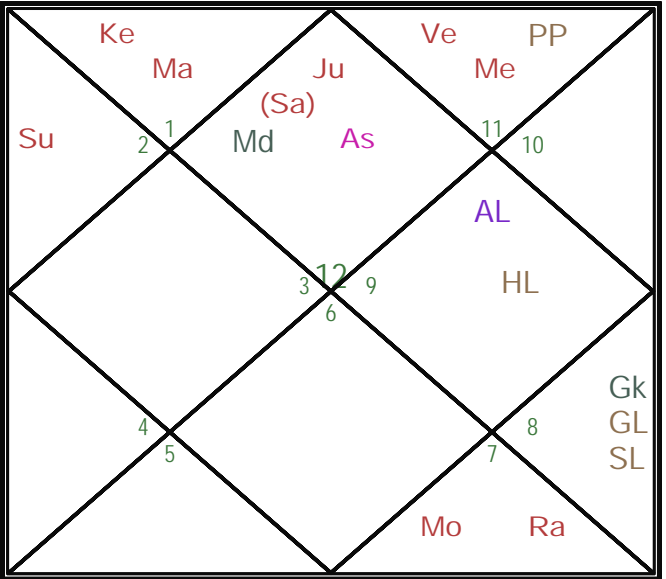

Natal Chart Rasi

Natal Chart D-9

Vimsottari Dasa (started from Moon):

Rah	Rah 1989-10-19	Jup 1992-06-29	Sat 1994-11-24	Merc 1997-10-01	Ket 2000-04-15
	Ven 2001-05-04	Sun 2004-05-04	Moon 2005-03-28	Mars 2006-10-01	
Jup	Jup 2007-10-19	Sat 2009-12-06	Merc 2012-06-16	Ket 2014-09-25	Ven 2015-08-31
	Sun 2018-04-28	Moon 2019-02-15	Mars 2020-06-16	Rah 2021-05-23	
Sat	Sat 2023-10-19	Merc 2026-10-22	Ket 2029-06-29	Ven 2030-08-09	Sun 2033-10-10
	Moon 2034-09-22	Mars 2036-04-18	Rah 2037-05-29	Jup 2040-04-03	
Merc	Merc 2042-10-19	Ket 2045-03-13	Ven 2046-03-11	Sun 2049-01-10	Moon 2049-11-18
	Mars 2051-04-16	Rah 2052-04-12	Jup 2054-11-03	Sat 2057-02-06	
Ket	Ket 2059-10-20	Ven 2060-03-13	Sun 2061-05-14	Moon 2061-09-22	Mars 2062-04-19
	Rah 2062-09-19	Jup 2063-10-08	Sat 2064-09-12	Merc 2065-10-22	
Ven	Ven 2066-10-19	Sun 2070-02-15	Moon 2071-02-15	Mars 2072-10-19	Rah 2073-12-18
	Jup 2076-12-18	Sat 2079-08-19	Merc 2082-10-20	Ket 2085-08-19	
Sun	Sun 2086-10-20	Moon 2087-02-03	Mars 2087-08-07	Rah 2087-12-13	Jup 2088-11-06
	Sat 2089-08-25	Merc 2090-08-07	Ket 2091-06-11	Ven 2091-10-20	
Moon	Moon 2092-10-19	Mars 2093-08-19	Rah 2094-03-17	Jup 2095-09-19	Sat 2097-01-16
	Merc 2098-08-19	Ket 2100-01-17	Ven 2100-08-20	Sun 2102-04-17	
Mars	Mars 2102-10-21	Rah 2103-03-15	Jup 2104-04-02	Sat 2105-03-09	Merc 2106-04-17
	Ket 2107-04-15	Ven 2107-09-14	Sun 2108-11-13	Moon 2109-03-18	

Natal Chart D-10

Natal Chart D-4

Natal Chart D-16

Natal Chart D-2 (Kn)

Natal Chart D-5

Natal Chart D-40

Natal Chart D-12

Natal Chart D-3

Natal Chart D-7

Natal Chart D-27

Natal Chart D-24

Natal Chart D-20

Natal Chart D-6

Natal Chart D-8

Natal Chart D-11

Natal Chart D-30